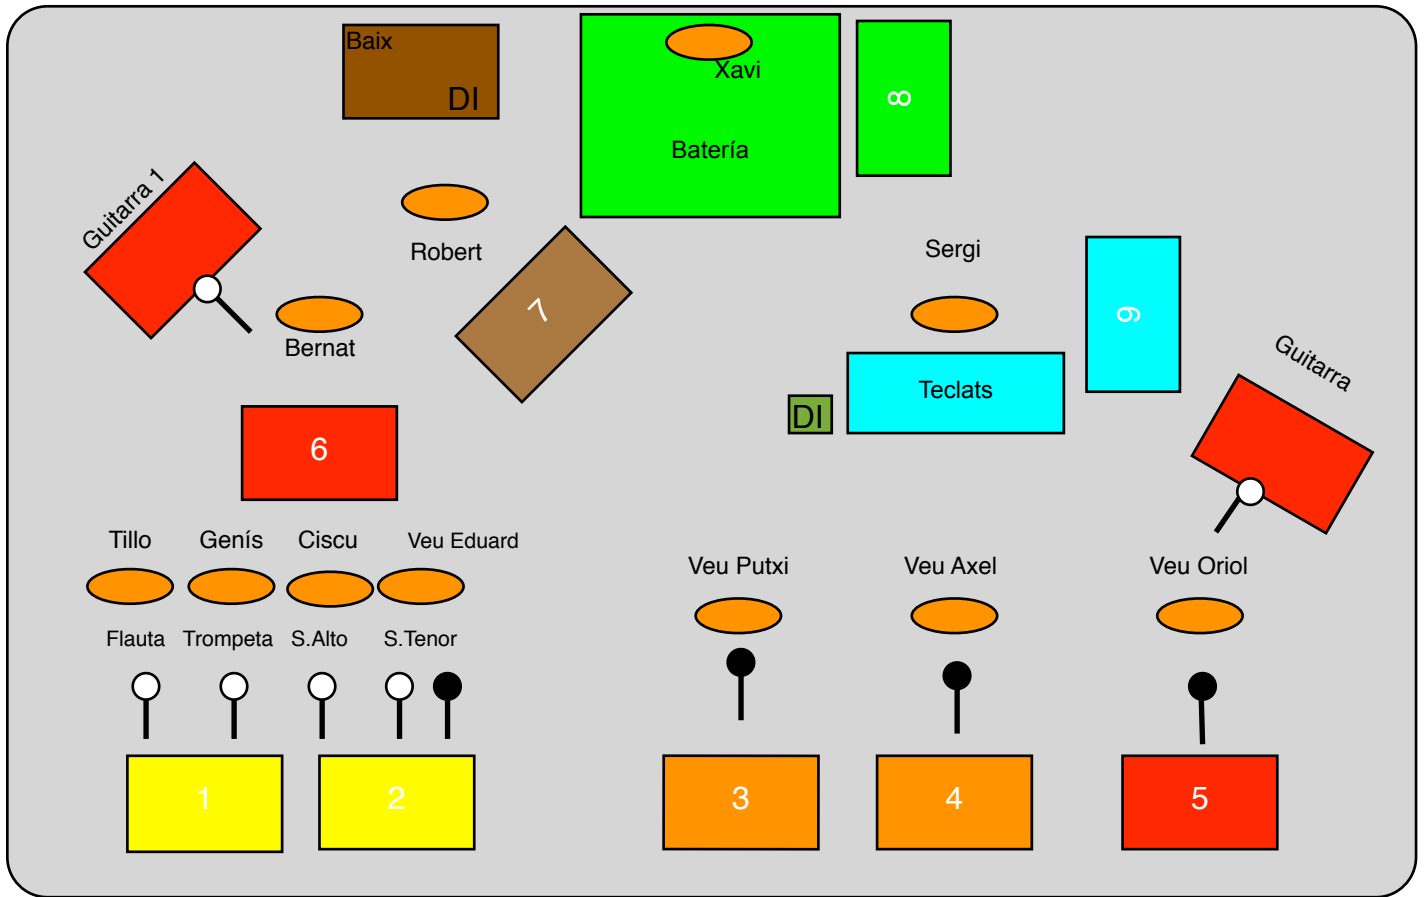

Canal	Instrument	Micròfon		+48 V	DI	Linea
20	Veü Eduard	Beta 57A	SM 57			XLR3F - XLR3M
21	Veü Oriol	Beta 58	SM 58			XLR3F - XLR3M

Monitors

Monitor	Music
1	Flauta / Trompeta
2	Saxofón Alto / Saxofón Tenor / Veü Eduard
3	Veü Putxi
4	Veü Axel
5	Guitarra 2 / Veü Oriol
6	Guitarra 1
7	Baix
8	Bateria
9	Teclats

Preferències d'enviaments per monitor:

1. Veü Principal - Flauta - Trompeta - Resta Vents - Bombo - Charles - Teclat - Guitarra 1 / 2.
2. Veü Principal - Saxofón Alto - Saxofón Tenor - Chorus 3 - Resta Vents - Chorus 2 - Bombo - Charles - Teclat - Guitarra 1 / 2.
3. Trombó - Chorus 2 - Veü Principal - Chorus 1 / 3 - Bombo -Caixa -Resta Vents - Baix - Teclat - Guitarra 1 / 2.
4. Veü Principal - Chorus 2 / 1 / 3 - Bombo -Caixa - Vents - Baix - Teclat - Guitarra 1 / 2.
5. Guitarra 1 / 2 - Chorus 1 / 2 / 3 - Veü Principal - Bombo - Caixa - Vents - Teclat.
6. Guitarra 1 / 2 - Bateria - Baix - Guitarra 2 - Veü Putxi - Veü Axel - Mescla Vents.
7. Baix - Bombo - Caixa - Veü Principal - Vents - Chorus 1 / 2 / 3 - Guitarra 1 / 2 - Teclat .
8. Bombo - Caixa - Baix - Guitarra 1 / 2 - Veü Principal - Vents - Teclat.
9. Bombo - Caixa - Teclat - Veü Principal - Chorus 1 / 2 / 3 - Vents - Guitarra 1 / 2 -Baix.

Distribució d'escenri

Microfonia Instrumental

DI

Microfonia Vocal